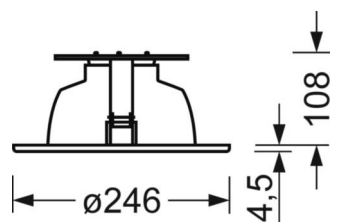

DEEP-LINK

<https://www.regiolux.de/ru/article/36941334120>

Ссылка	LED 1600lm 840
ηLB	100 %
Φ ↓/↑	100 % / 0 %
UGR поп./вдоль	22.0 / 22.0

Механика

цвет корпуса	белый стандартный для электротехники RAL 9016
размеры (LxWxH/DxH)	246mm x 113mm
Глубина	108mm
Потолочная система	потолки с вырезами [AD], подвесные панельные потолки [PD], модуль 100/200
вырез в потолке (ДxШ/диам.)	229mm
глубина встройки	165mm [AD]
вес (нетто)	0.99kg
Вид монтажа	настенная установка отдельных светильников

размеры

H	113 mm	Высота
D	246 mm	Диаметр
T	108 mm	Глубина
DA	229 mm	Сечение, диаметр
DS min	10 mm	Минимальная толщина потолка
DS max	25 mm	Максимальная толщина потолка
Et(AD)	165 mm	Минимальное расстояние от потолка (потолки с вырезом)
KL	157 mm	Длина головки светильника или коробки балласта
KB	67 mm	Ширина головки светильника или коробки балласта
KH	30 mm	Высота головки светильника или коробки балласта