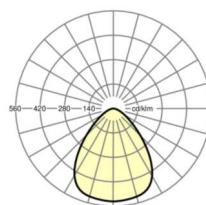

параметры

номер заказа	36941334120
код EAN	4020863354078
номер таможенного тарифа	94051190
Знак прохождения контроля	IP 54, класс защиты II, F, Indoor, CE
Степень ударопрочности IK	IK02
Температура окружения	ta 25°C
Гарантийный срок	5 лет

электротехника

Балласт	Электронный драйвер (1 штука)
Мощность системы	16W
сетевое напряжение	230V/50Hz
автоматический предохранитель (пусковой ток)	14 штук/B10, 24 штук/B16, 24 штук/C10, 40 штук/C16
класс энергосбережения/Источник света	D

Оптика

Оснастка	LED, цветопередача/оттенок света CRI ≥ 80 / 4000K
Допуск для координаты цветности (MacAdam)	3SDCM
Фотобиологическая безопасность (светильник)	RG1
Номинальный световой поток	1702lm
Срок службы LED	50000h L80/B10 (Tq 25°C)
светоотдача светильников	109lm/W
Угол излучения	85°
UGR поп./вдоль	22.0 / 22.0

DEEP-LINK

<https://www.regiolux.de/ru/article/36941334120>